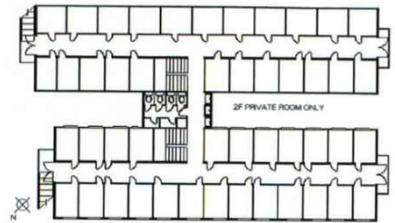

J&F ハウス 蕨

J&F HOUSE Warabi

特 点

- ・经常有交流活动
- ・房管员在住
- ・可以参加当地住民的各活动

费 用

1. 保证金 30,000日元(退房时结算)
2. 房租 1人间 32,000~34,000日元/月
   2人间 32,000日元/月
3. 水电费 1人间 15,000日元/月
   2人间 6,000日元/月

设备/备品

1. <共用> 厨房, 客厅, 卫生间, 淋浴室, 洗衣机(收费), 干衣机(收费), 网络(有线), 冰箱, 电视, WI-FI
2. <各房间> 寝具, 小冰箱, 空调, 桌椅, 衣柜

1. 房间数 1人间 84间(5.5㎡)
   2人间 8间(11.0㎡)
   12人间 1间(31㎡) 仅限男性

交 通

1. 至学校 徒步和电车40分钟
   (1个月月票 5,620日元)
2. 至车站 至JR蕨站 徒步15分钟

《从JR蕨站》

1. 至新宿 约30分钟(电车费320日元/单程)
2. 至涩谷 约35分钟(电车费410日元/单程)
3. 至秋叶原 约30分钟(电车费320日元/单程)

1F 居室

2F、3F 居室

周围环境

1. 方便店 徒步1分钟、超市 徒步7分钟、
   诊所 徒步5分钟、邮局 徒步8分钟