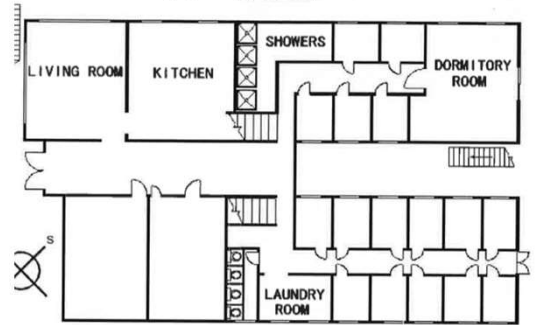

### 设备/备品

- <共用> 厨房, 客厅, 卫生间, 淋浴室, 洗衣机(收费), 干衣机(收费), 网络(有线), 冰箱, 电视, WI-FI
- <各房间> 寝具, 小冰箱, 空调, 桌椅, 衣柜

- 房间数 1人间 84间(5.5㎡)  
2人间 8间(11.0㎡)  
12人间 1间(31㎡) 仅限男性

### 《从JR蕨站》

- 至新宿 约30分钟(电车费320日元/单程)
- 至涩谷 约35分钟(电车费410日元/单程)
- 至秋叶原 约30分钟(电车费320日元/单程)

1人间

客厅

淋浴室

厨房

洗衣机

屋顶

### 1F 居室