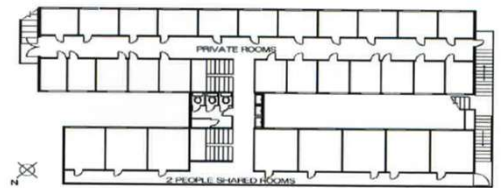

2F、3F 居室

周围环境

1. 方便店 徒步1分钟、超市 徒步7分钟、
   诊所 徒步5分钟、邮局 徒步8分钟