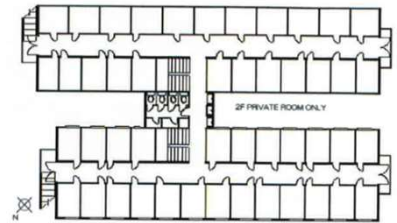

J&F ハウス 蕨

J&F HOUSE Warabi

特 點

- ・經常有交流活動
- ・房管員在住
- ・可以參加當地住民的各活動

費 用

1. 保證金 20,000日幣(退房時結算)
2. 房 租 1人房 32,000~34,000日幣/月
   2人房 32,000日幣/月
3. 水電費 1人房 15,000日幣/月
   2人房 6,000日幣/月

設備/備品

1. <共用> 厨房，客廳，衛生間，淋浴室，洗衣機
   (收費)，乾衣機(收費)，網絡(有線)，
   冰箱，電視，WI-FI
2. <各房間> 寢具，小冰箱，空調，桌椅，衣櫃

1. 房間數 1人房 84間(5.5㎡)
   2人房 8間(11.0㎡)

交 通

1. 至學校 徒步和電車40分鐘
   (1個月月票 5,620日幣)
2. 至車站 JR蕨站 徒步15分鐘

《從JR蕨站》

1. 至新宿 約30分鐘(電車費320日幣/單程)
2. 至澀谷 約35分鐘(電車費410日幣/單程)
3. 至秋葉原 約30分鐘(電車費320日幣/單程)

1F 居室

2F、3F 居室

周圍環境

1. 方便店 徒步1分鐘、超市 徒步7分鐘，
   小醫院 徒步5分鐘、郵局 徒步8分鐘