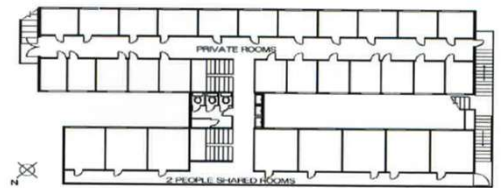

2F、3F 居室

周圍環境

1. 方便店 徒步1分鐘、超市 徒步7分鐘，
   小醫院 徒步5分鐘、郵局 徒步8分鐘