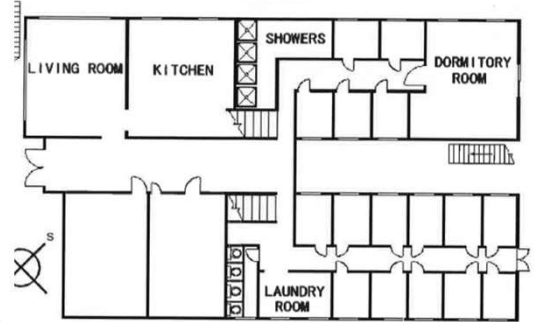

### 設備/備品

- <共用> 厨房，客廳，衛生間，淋浴室，洗衣機  
(收費)，乾衣機(收費)，網絡(有線)，  
冰箱，電視，WI-FI
- <各房間> 寢具，小冰箱，空調，桌椅，衣櫃

- 房間數 1人房 84間(5.5㎡)  
2人房 8間(11.0㎡)

### 《從JR蕨站》

- 至新宿 約30分鐘(電車費320日幣/單程)
- 至澀谷 約35分鐘(電車費410日幣/單程)
- 至秋葉原 約30分鐘(電車費320日幣/單程)

1人房

客廳

淋浴室

厨房

洗衣機

屋頂

### 1F 居室