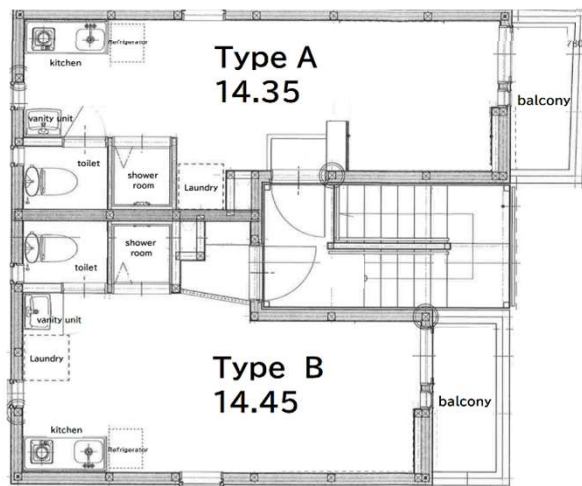

上落合 寮 KAMIOCHIAI Studio Apartment Dormitory

ข้อดี

- เป็นหอพักใหม่ที่เพิ่งสร้างเสร็จในเดือนกันยายน ปี 2024
- มีห้องอาบน้ำ สุขา และห้องครัวในตัว
- ทำเลดี อยู่ใกล้สถานีรถไฟและโรงเรียน

ค่าใช้จ่าย

- ค่าแรกเข้า 40,000 เยน (เมื่อย้ายเข้า)
- ค่ามัดจำ 20,000 เยน (เมื่อย้ายเข้า สำหรับ 1 ปี)
- ค่าเช่าห้อง 65,000 เยน/เดือน
- ค่าสาธารณูปโภคตามจริง (5,000-10,000 เยน /เดือน)

อุปกรณ์และสิ่งของที่มีเตรียมให้

ห้องครัวและเครื่องครัว, สุขา, ห้องอาบน้ำ, ตู้เย็น, เครื่องซักผ้า, เครื่องดูดฝุ่น, Wi-Fi, เตียง (เครื่องนอน), แอร์, โต๊ะ, เก้าอี้, เครื่องทำน้ำอุ่น, อินเทอร์เน็ต

จำนวนคน 6คน (1คนx6ยูนิต)

ขนาดห้อง A 14.35 ㎡ x 3ห้อง (ถ้าพัก 2คน คนละ 38,000 เยน)

ขนาดห้อง B 14.45 ㎡ x 3ห้อง

การเดินทาง

โดยจักรยาน ถึงโรงเรียน 6 นาที

สถานีรถไฟที่ใกล้ที่สุด JR สถานี Kita Yono ใช้เวลาเดิน 8 นาที

《จากสถานีรถไฟที่ใกล้ที่สุด》

ไปชินจูกุ ~35 นาที (ค่าโดยสาร 490 เยน/เที่ยว)

ไปชินยุยา ~40 นาที (ค่าโดยสาร 490 円/เที่ยว)

ไปอากิฮาบาร่า ~50 นาที (ค่าโดยสาร 490 เยน/เที่ยว)

สถานที่ใกล้เคียง

ร้านสะดวกซื้อ เดิน 3 นาที

ซูเปอร์มาร์เก็ต เดิน 8 นาที

โรงพยาบาล เดิน 9 นาที

ไปรษณีย์ เดิน 10 นาที