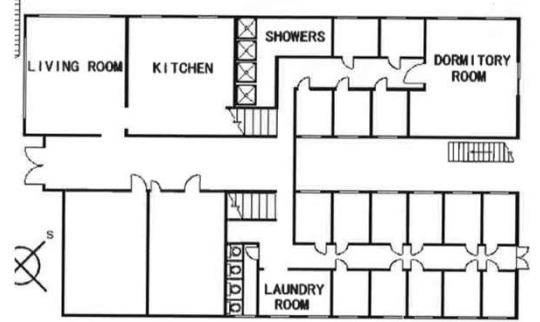

部屋数 個室 84室 (5.5㎡)
2人部屋 8室 (11.0㎡)

アクセス

学校まで 徒歩&電車 約40分
(1ヶ月定期券 5,620円)

最寄り駅 JR蕨駅まで徒歩15分

《最寄り駅から》

新宿まで 約30分(電車代320円/片道)

渋谷まで 約35分(電車代410円/片道)

秋葉原まで 約30分(電車代320円/片道)

周辺環境

コンビニ 徒歩 1分、スーパー 徒歩 7分、
病院 徒歩 5分、郵便局 徒歩 8分

1F 居室

2F、3F 居室

個室

リビング

シャワールーム

キッチン