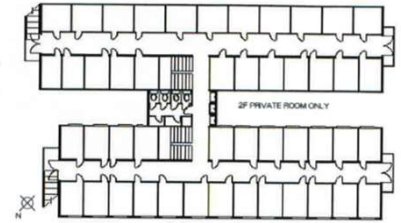

J&F ハウス 蕨

J&F HOUSE Warabi

ポイント

- ・交流イベントが盛ん
- ・ハウスマネージャーが常駐
- ・地域のイベントにも参加

費用

保証金	30,000円(退去時精算)
家賃	1人部屋 32,000-34,000円/月
	2人部屋 32,000円/月
光熱費	1人部屋 15,000円/月
	2人部屋 6,000円/月

設備/備品

<共用> キッチン、リビング、トイレ、シャワールーム、洗濯機・乾燥機(有料)、LAN接続、冷蔵庫、TV、wi-fi
<各部屋> 寝具、ミニ冷蔵庫、エアコン、机、椅子、クローゼット

部屋数 個室 84室 (5.5㎡)
2人部屋 8室 (11.0㎡)

アクセス

学校まで 徒歩&電車 約40分
(1ヶ月定期券 5,620円)

最寄り駅 JR蕨駅まで徒歩15分

《最寄り駅から》

新宿まで 約30分(電車代320円/片道)

渋谷まで 約35分(電車代410円/片道)

秋葉原まで 約30分(電車代320円/片道)

周辺環境

コンビニ 徒歩 1分、スーパー 徒歩 7分、
病院 徒歩 5分、郵便局 徒歩 8分

1F 居室

2F、3F 居室